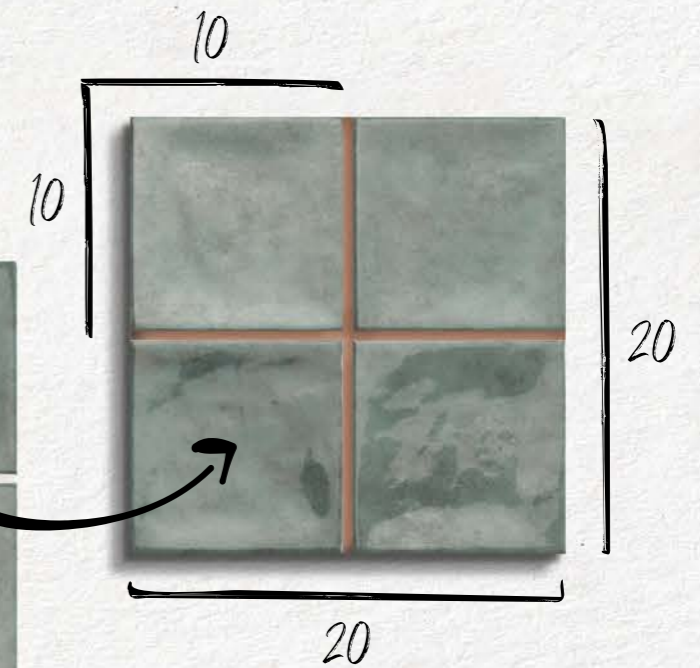

BACKSTAGE  
TRENDS

CHAOUEN  
20x20  
*Zellige  
essence*

**MAINZU**  
c e r a m i c a

## 20x20

### Fácil colocación

EASY TO PLACE

Formato 20x20 compuesto por cuatro piezas precortadas de 10x10, lo que facilita y agiliza la colocación del revestimiento.

Formato 20x20 compuesto por cuatro piezas precortadas de 10x10, lo que facilita y agiliza la colocación del revestimiento.