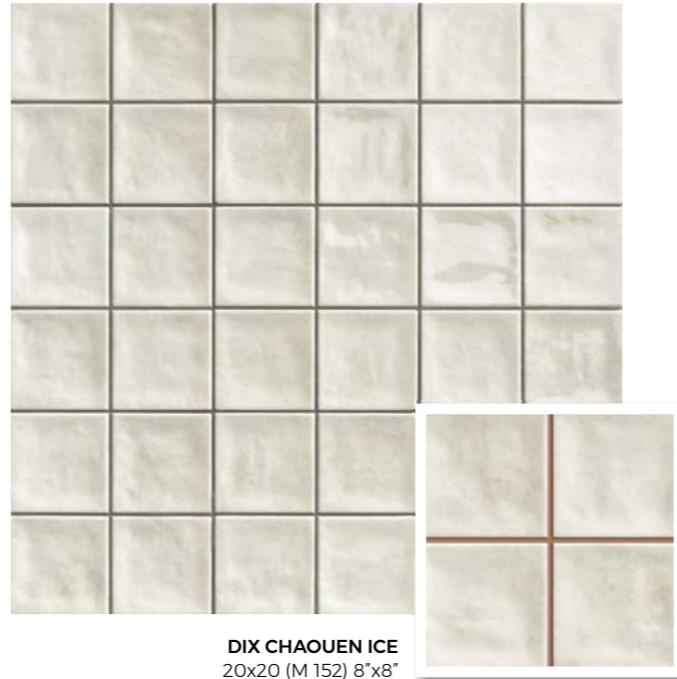

DIX CHAOUEN ICE
20x20 (M 152) 8"x8"