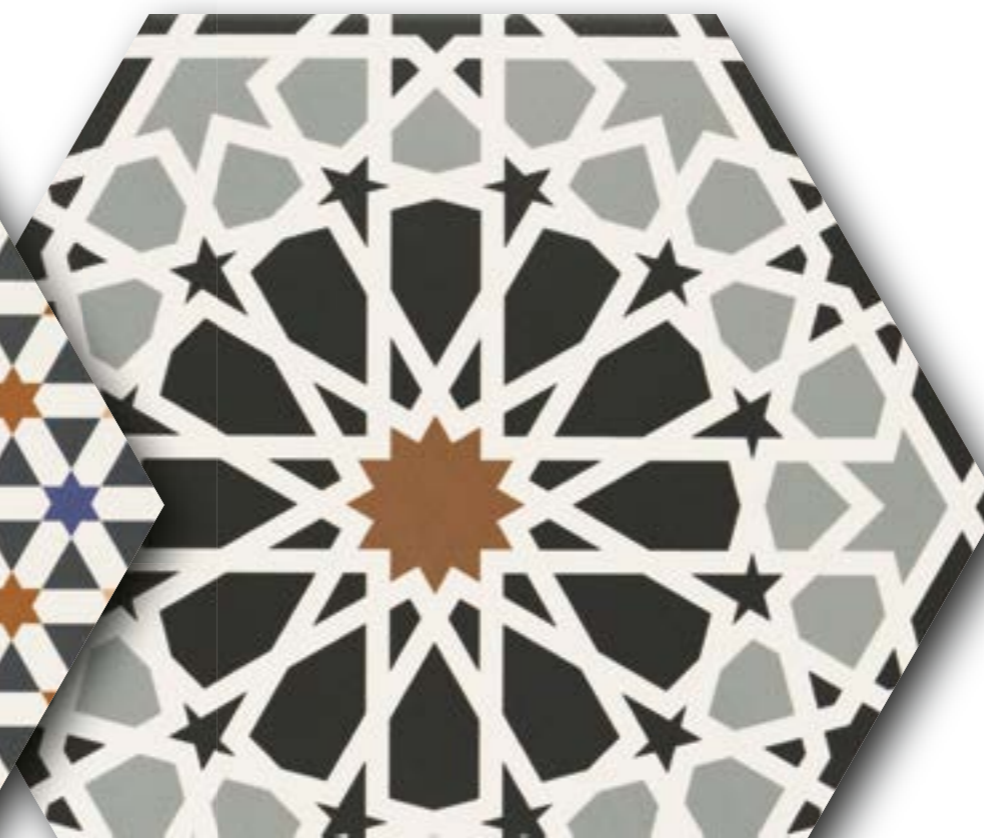

Andalusí 28,5x33 cm. · 11"x13"