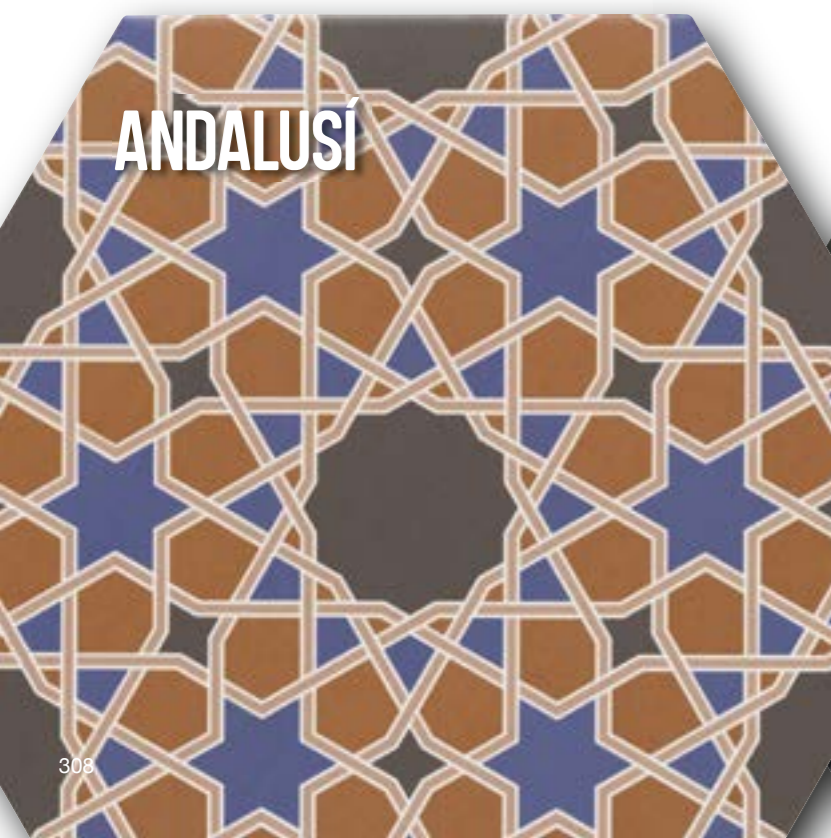

ANDALUSÍ

28,5x33 cm. 11"x13"

Wall & Floor Tile

Características Técnicas / Technical Characteristics

Porcelánico
Porcelain tile

ANDALUSÍ