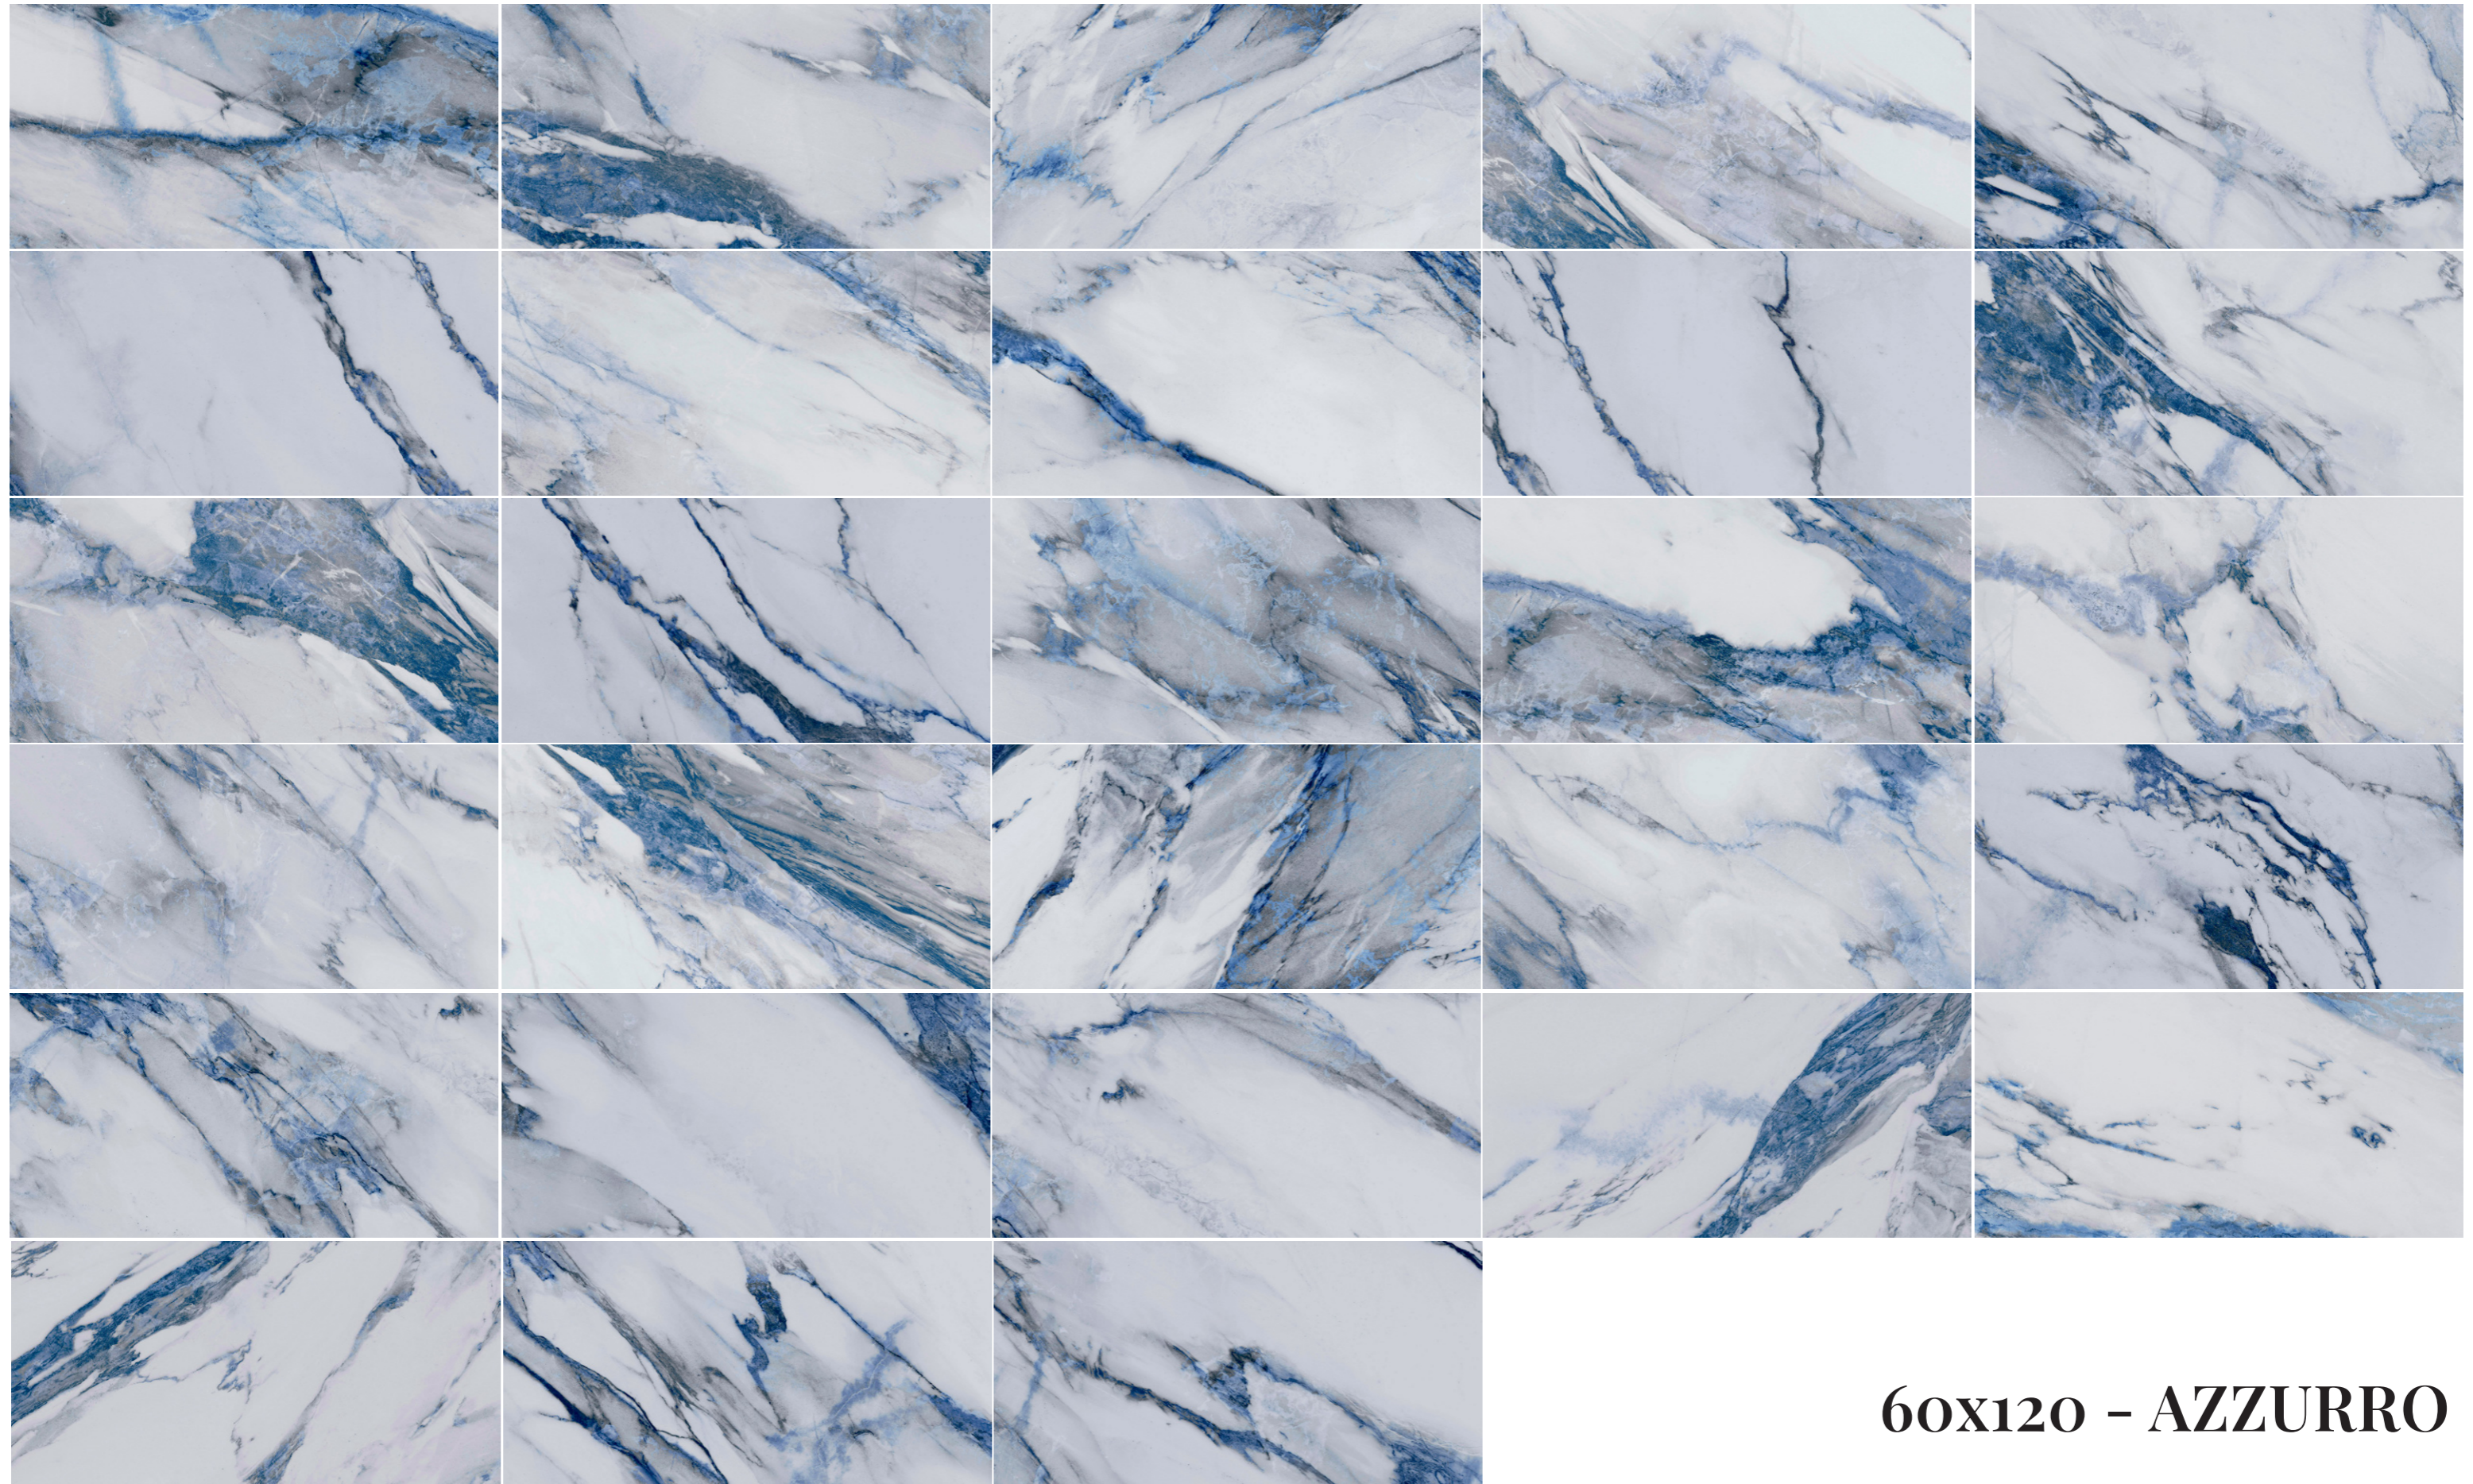

60x120 - AZZURRO