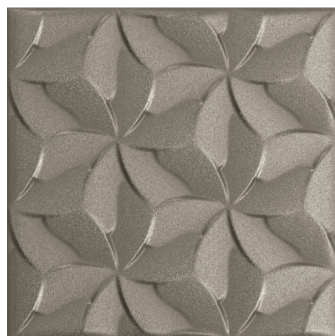

# GAMMA

15X15 — 6"X6"

Pasta Blanca  
White body

Revestimiento  
Wall Tiles

Aspecto Uniforme(v1)  
Uniform Aspect

Relieve  
Relief

Metálico  
Metallic

GAMMA METALIC  
WB1515M

GAMMA BRONZE  
WB1515B

GAMMA VINTAGE METALIC  
WB1515M

GAMMA VINTAGE BRONZE  
WB1515B

Fecha: 26/04/2021

BALDOCER