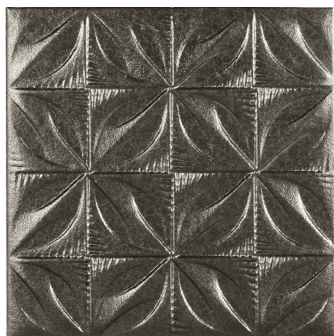

# GAMMA

15X15 — 6"X6"

Pasta Blanca  
White body

Revestimiento  
Wall Tiles

Aspecto Uniforme(v1)  
Uniform Aspect

Relieve  
Relief

Metálico  
Metallic

GAMMA METALIC  
WB1515M

GAMMA BRONZE  
WB1515B

GAMMA VINTAGE METALIC  
WB1515M

GAMMA VINTAGE BRONZE  
WB1515B

Fecha: 26/04/2021

BALDOCER